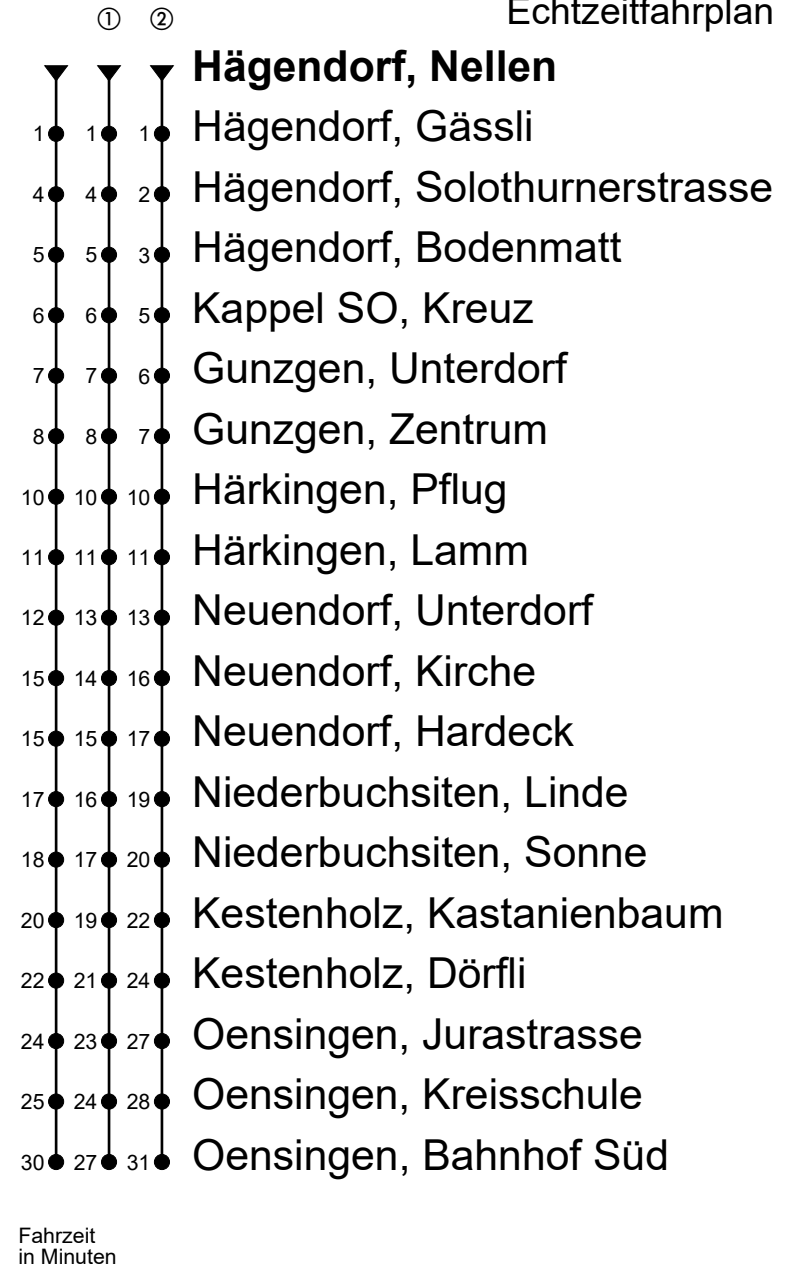

Hägendorf, Nellen

Richtung Gunzgen, Neuendorf, Oensingen Bhf Süd

Gültig vom 15.12.2024 bis 13.12.2025

Echtzeitfahrplan

🕒	Montag - Freitag	Samstag	Sonntag
4			
5	39	39	39
6	09 39	09 39	09 ^② 39 ^②
7	09 39	09 39	09 ^② 39 ^②
8	09 39	09 39	09 ^② 39 ^②
9	09 39	09 39	09 ^② 39 ^②
10	09 39	09 39	09 ^② 39 ^②
11	09 39	09 39	09 ^② 39 ^②
12	09 39	09 39	09 ^② 39 ^②
13	09 39	09 39	20 ^② 50 ^②
14	09 39	09 39	20 ^② 50 ^②
15	09 39	09 39	20 ^② 50 ^②
16	09 39	09 39	20 ^② 50 ^②
17	09 39	09 39	20 ^② 50 ^②
18	09 39	09 39	20 ^② 50 ^②
19	09 39	09 39	20 ^② 50 ^②
20	09 50 ^①	09 50 ^①	19 ^① 50 ^①
21	20 ^① 50 ^①	20 ^① 50 ^①	20 ^① 50 ^①
22	20 ^① 50 ^①	20 ^① 50 ^①	20 ^① 50 ^①
23	20 ^① 50 ^①	20 ^① 50 ^①	20 ^① 50 ^①
0	27 ^①	27 ^①	27 ^①
1			
2			
3			

Anmerkungen:

Als Sonntage gelten: 25. und 26. Dezember, 1. und 2. Januar, Karfreitag, Ostermontag, Auffahrt, Pfingstmontag und 1. August.